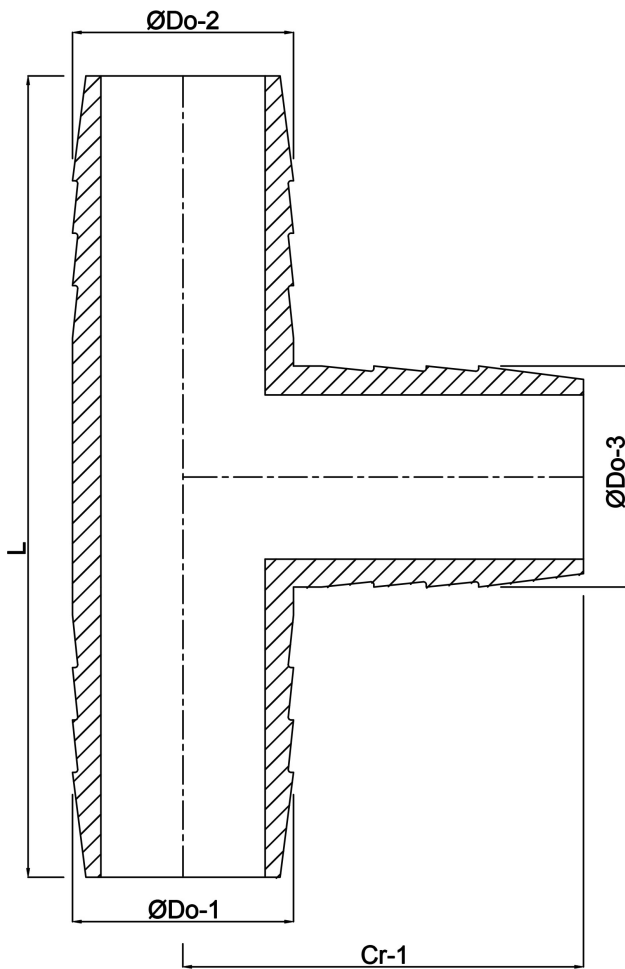

**Hose tail T-piece 90° POM 10
mm hose tail 10bar white
(0440261)**

TECHNICAL SPECIFICATIONS

Colour	white
--------	-------

Material	POM
----------	-----

Connection	hose tail
------------	-----------

Max. temperature	80 °C
------------------	-------

Pressure	10 bar
----------	--------

Max. temp.	80 °C
------------	-------

Size	10 mm
------	-------

DIMENSIONS

Cr-1	33.5 mm
------	---------

L	62.5 mm
---	---------

β	90 °
---------	------

Last modified date: 12/06/2026