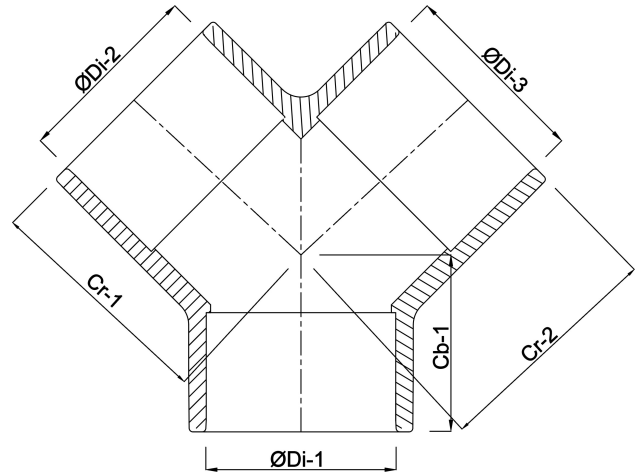

**Profec Y-piece PVC-U 50 mm
glue socket 16bar grey
(0101490)**

TECHNICAL SPECIFICATIONS

Colour	grey
--------	------

Material	PVC-U
----------	-------

Connection	glue socket
------------	-------------

Pressure	16 bar
----------	--------

Size	50 mm
------	-------

DIMENSIONS

Cb-1	43 mm
------	-------

Cr-1	62 mm
------	-------

Cr-2	62 mm
------	-------

ØDi-1	50 mm
-------	-------

ØDi-2	50 mm
-------	-------

ØDi-3	50 mm
-------	-------