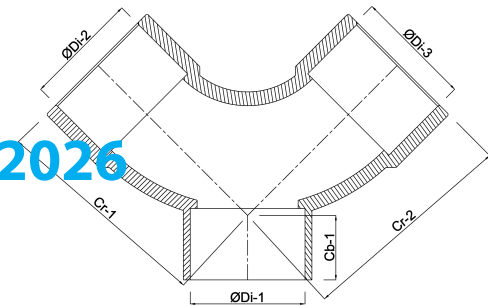

VDL Y-Bend PVC-U 50 mm glue socket 16bar grey (0100093)

VL Van de Lande

TECHNICAL SPECIFICATIONS

Colour	grey
Material	PVC-U
Connection	glue socket
Pressure	16 bar
Size	50 mm

DIMENSIONS

Cb-1	28 mm
Cr-1	92 mm
Cr-2	92 mm
ØDi-1	50 mm
ØDi-2	50 mm
ØDi-3	50 mm