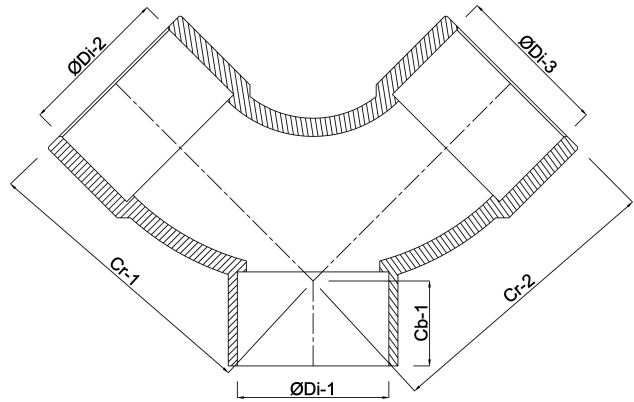

VDL Y-Bend PVC-U 50 mm glue socket 16bar grey (0100093)

VL Van de Lande

TECHNICAL SPECIFICATIONS

Colour grey

Material PVC-U

Connection glue socket

Pressure 16 bar

Size 50 mm

DIMENSIONS

Cb-1 28 mm

Cr-1 92 mm

Cr-2 92 mm

ØDi-1 50 mm

ØDi-2 50 mm

ØDi-3 50 mm

Last modified date: 25/05/2026