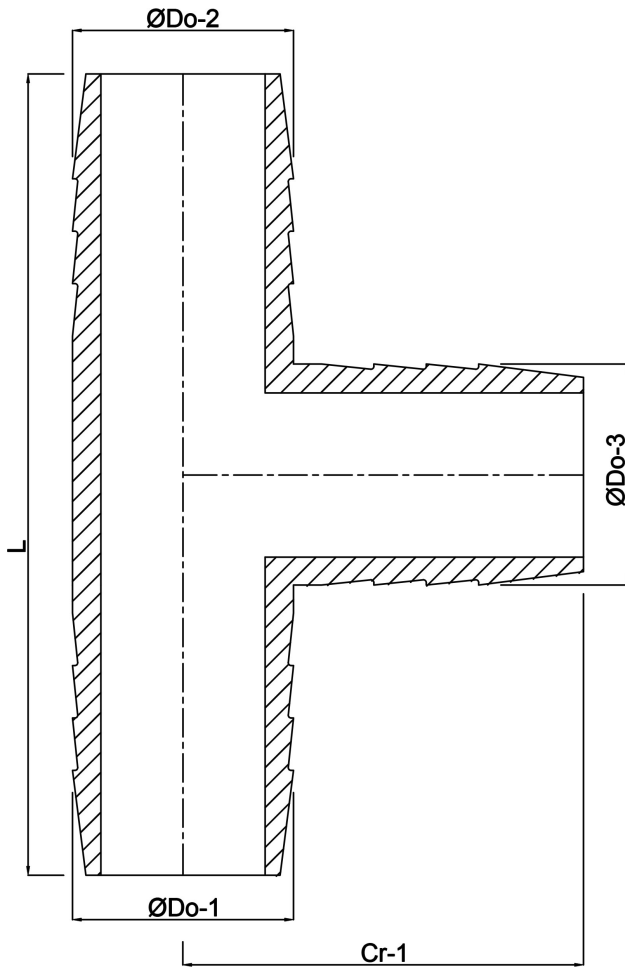

**Hose tail T-piece 90° POM 16
mm hose tail 10bar white
(0440266)**

TECHNICAL SPECIFICATIONS

Colour	white
--------	-------

Material	POM
----------	-----

Connection	hose tail
------------	-----------

Max. temperature	80 °C
------------------	-------

Pressure	10 bar
----------	--------

Max. temp.	80 °C
------------	-------

Size	16 mm
------	-------

DIMENSIONS

Cr-1	45 mm
------	-------

L	81 mm
---	-------

β	90 °
---------	------

Last modified date: 12/06/2026