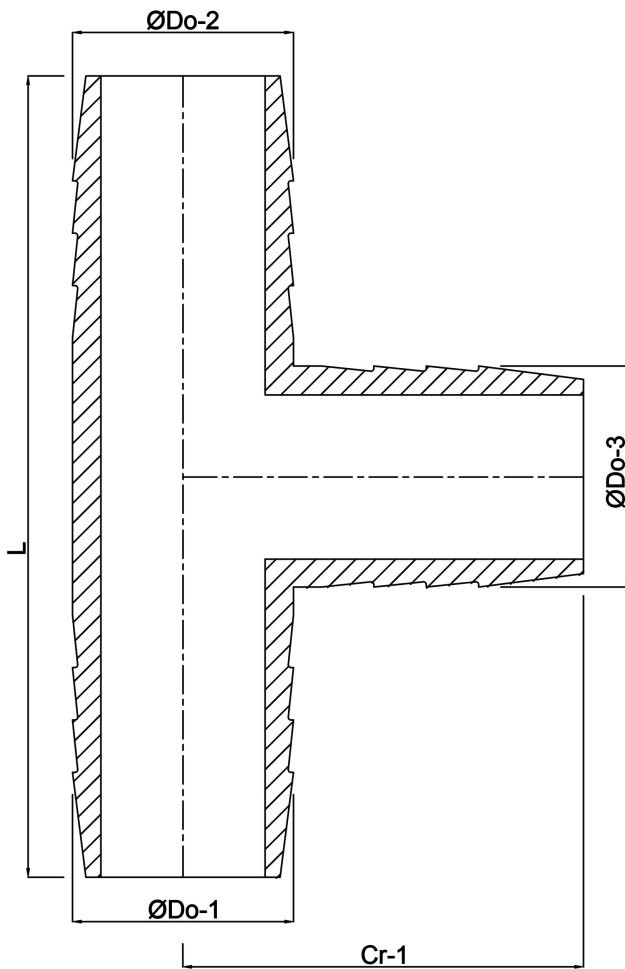

**Hose tail T-piece 90° POM 15
mm hose tail 10bar white
(0440265)**

TECHNICAL SPECIFICATIONS

Colour	white
--------	-------

Material	POM
----------	-----

Connection	hose tail
------------	-----------

Max. temperature	80 °C
------------------	-------

Pressure	10 bar
----------	--------

Max. temp.	80 °C
------------	-------

Size	15 mm
------	-------

DIMENSIONS

Cr-1	43.5 mm
------	---------

L	79.5 mm
---	---------

β	90 °
---------	------

Last modified date: 12/06/2026