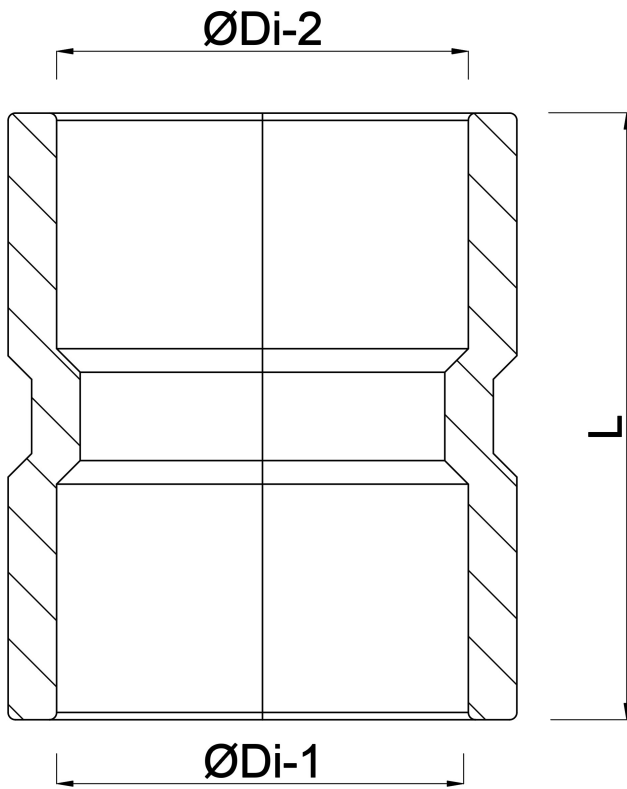

# TECHNICAL SPECIFICATIONS

Colour	grey
--------	------

Material	PVC-U
----------	-------

Connection	glue socket
------------	-------------

Size	90 mm
------	-------

## DIMENSIONS

L	107 mm
---	--------

ØDi-1	90 mm
-------	-------

ØDi-2	90 mm
-------	-------

**Last modified date: 23/05/2026**

Bosta UK Ltd.  
Reflection House  
Olding Road  
Bury St. Edmunds  
Suffolk  
IP33 3TA  
T +44 (0) 1284 716580  
E [enquiries@bosta.co.uk](mailto:enquiries@bosta.co.uk)  
<http://www.bosta.com>