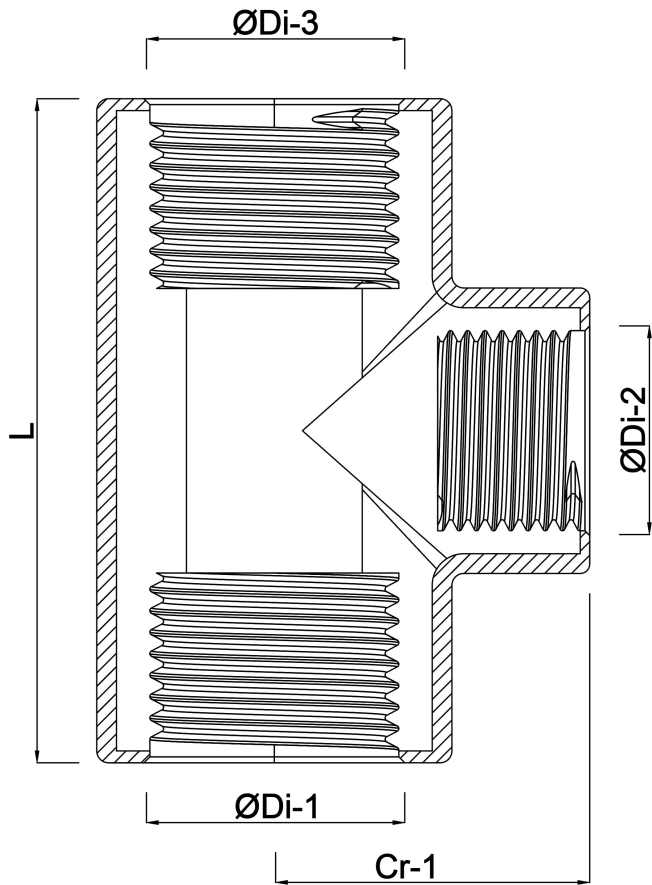

**Profec Nr. 130 T-piece 90° brass**  
**1/4" female thread 30bar**  
**(0710306)**

# TECHNICAL SPECIFICATIONS

Material	brass
Connection	female thread
Fitting nr.	Nr. 130
Size	1/4"
Max. temperature	120 °C
Pressure	30 bar
Max. temp.	120 °C

# DIMENSIONS

Cr-1	21 mm
F-1	10 mm
F-2	10 mm
F-3	10 mm
L	42 mm
ØDi-1	1/4 "
ØDi-2	1/4 "
ØDi-3	1/4 "

$\beta$

90°

**Last modified date: 13/03/2026**

Bosta UK Ltd.  
Reflection House  
Olding Road  
Bury St. Edmunds  
Suffolk  
IP33 3TA  
T +44 (0) 1284 716580  
E [enquiries@bosta.co.uk](mailto:enquiries@bosta.co.uk)  
<http://www.bosta.com>