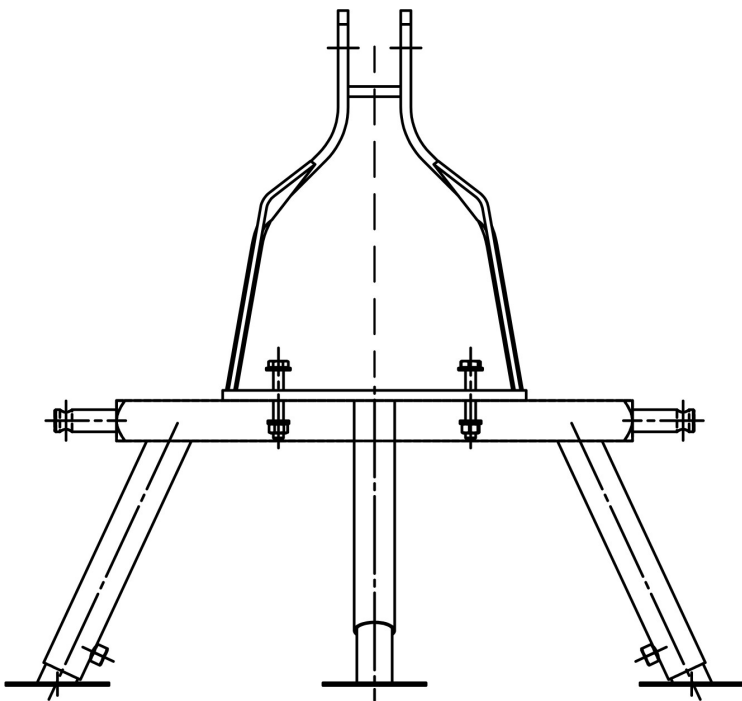

# Rovatti 3 point mounting steel type A4T (7024369)

**rovatti pompe**

# TECHNICAL SPECIFICATIONS

Material	steel
----------	-------

Type	A4T
------	-----

**Last modified date: 26/05/2026**

Bosta UK Ltd.  
Reflection House  
Olding Road  
Bury St. Edmunds  
Suffolk  
IP33 3TA  
T +44 (0) 1284 716580  
E [enquiries@bosta.co.uk](mailto:enquiries@bosta.co.uk)  
<http://www.bosta.com>