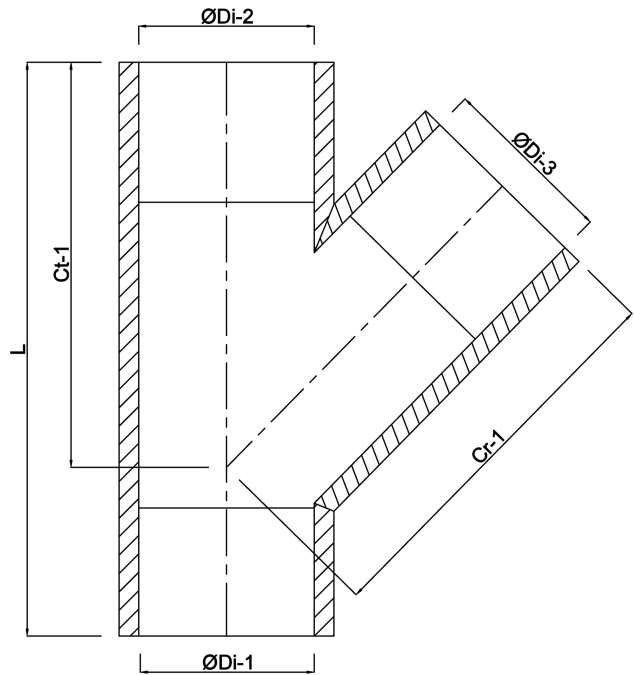

**VDL T-piece 45° PVC-U 16 mm
glue socket 16bar grey
(0100759)**

VL Van de Lande

TECHNICAL SPECIFICATIONS

Colour	grey
Material	PVC-U
Size	16 mm
Connection	glue socket
Pressure	16 bar

DIMENSIONS

Cr-1	49 mm
Ct-1	49 mm
L	58 mm
P-1	14 mm
P-2	14 mm
P-3	14 mm
ØDi-1	16 mm
ØDi-2	16 mm
ØDi-3	16 mm
β	45 °