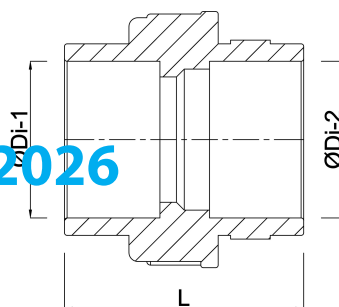

# VDL Union coupler PVC-U 16 mm glue socket 16bar grey type A (7002843)

**VL** Van de Lande

# TECHNICAL SPECIFICATIONS

Colour grey

Type A

Material PVC-U

Material seal EPDM

Connection glue socket

Size 16 mm

Pressure 16 bar

## DIMENSIONS

K-2 25 mm

L 51 mm

ØDi-1 16 mm

ØDi-2 16 mm

Last modified date: 14/03/2026

Bosta UK Ltd.  
Reflection House  
Olding Road  
Bury St. Edmunds  
Suffolk  
IP33 3TA  
T +44 (0) 1284 716580  
E [enquiries@bosta.co.uk](mailto:enquiries@bosta.co.uk)  
<http://www.bosta.com>