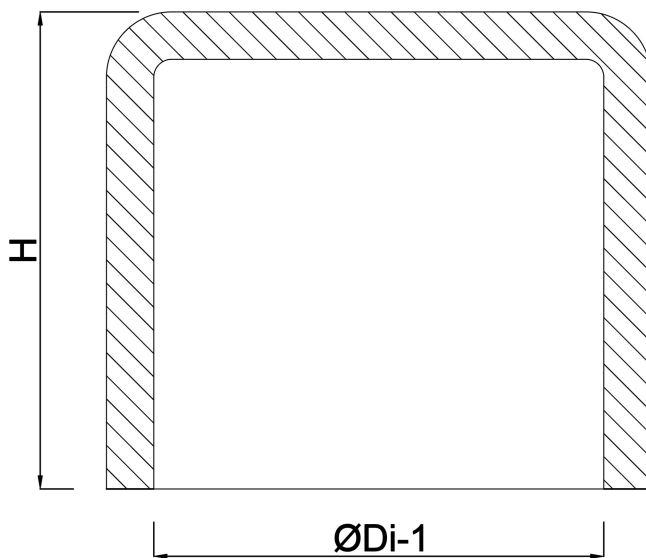

# Drainage cap PVC-U 315 mm glue socket grey KOMO (7016252)

# TECHNICAL SPECIFICATIONS

Colour	grey
Material	PVC-U
Connection	glue socket
Size	315 mm

## DIMENSIONS

H	42 mm
ØDi-1	315 mm

**Last modified date: 13/03/2026**

Bosta UK Ltd.  
Reflection House  
Olding Road  
Bury St. Edmunds  
Suffolk  
IP33 3TA  
T +44 (0) 1284 716580  
E [enquiries@bosta.co.uk](mailto:enquiries@bosta.co.uk)  
<http://www.bosta.com>