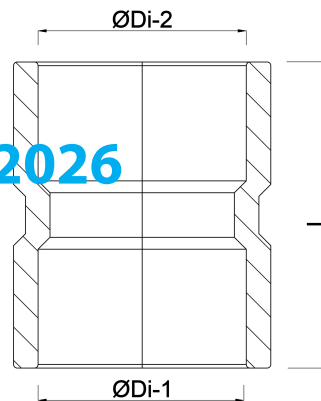

# TECHNICAL SPECIFICATIONS

Colour	grey
Material	PVC-U
Approval	KIWA
Connection	glue socket
Size	16 mm
Pressure	16 bar

## DIMENSIONS

L	31 mm
T	3 mm
ØDi-1	16 mm
ØDi-2	16 mm

**Last modified date: 14/03/2026**

Bosta UK Ltd.  
Reflection House  
Olding Road

Bury St. Edmunds  
Suffolk  
IP33 3TA  
T +44 (0) 1284 716580  
E [enquiries@bosta.co.uk](mailto:enquiries@bosta.co.uk)  
<http://www.bosta.com>