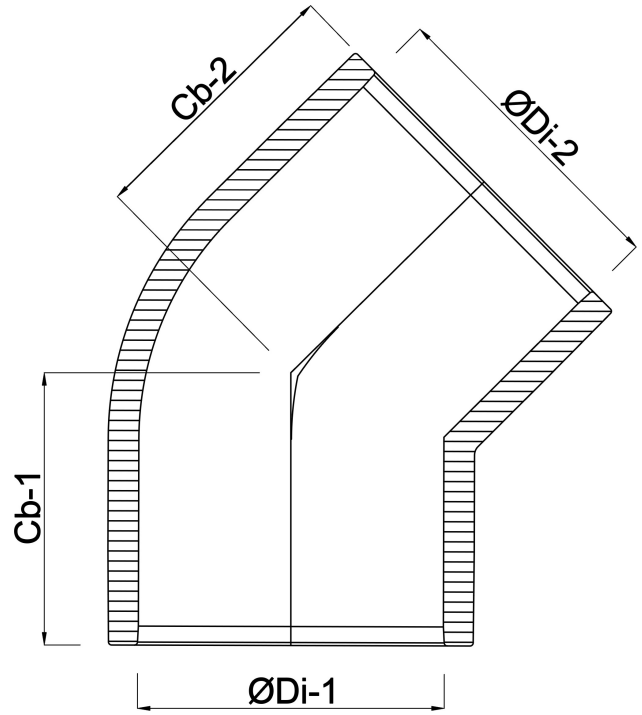

**VDL Elbow 45° PVC-U 225 mm
glue socket 10bar grey
(7002620)**

V-L Van de Lande

TECHNICAL SPECIFICATIONS

Colour	grey
Material	PVC-U
Size	225 mm
Connection	glue socket
Pressure	10 bar

DIMENSIONS

Cb-1	174 mm
Cb-2	174 mm
ØDi-1	225 mm
ØDi-2	225 mm
β	45 °