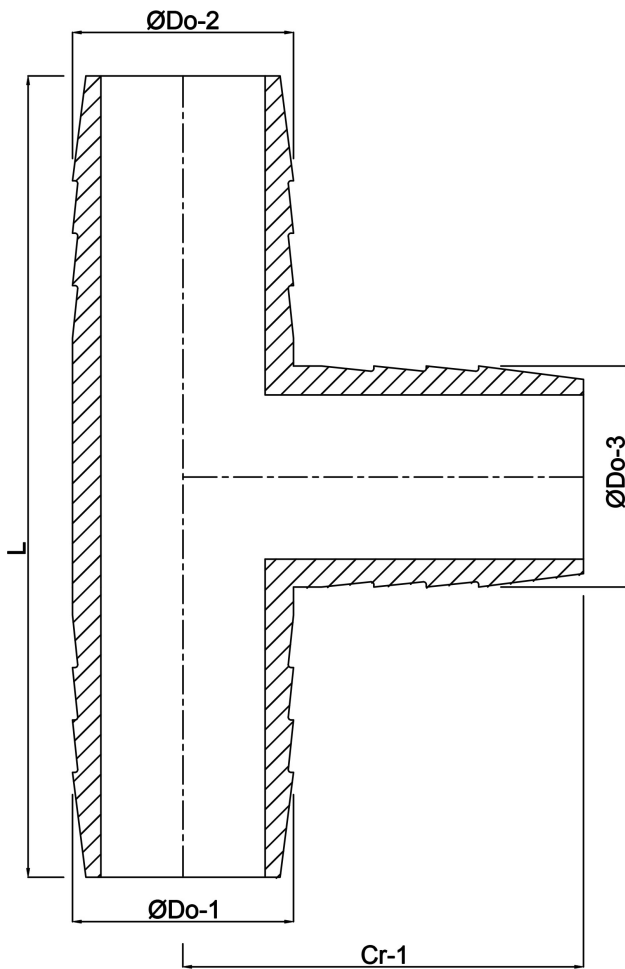

**Hose tail T-piece 90° POM 25  
mm hose tail 10bar white  
(0440268)**

# TECHNICAL SPECIFICATIONS

Colour	white
--------	-------

Material	POM
----------	-----

Connection	hose tail
------------	-----------

Max. temperature	80 °C
------------------	-------

Pressure	10 bar
----------	--------

Max. temp.	80 °C
------------	-------

Size	25 mm
------	-------

## DIMENSIONS

Cr-1	52.5 mm
------	---------

L	105 mm
---	--------

$\beta$	90 °
---------	------

**Last modified date: 12/06/2026**

Bosta UK Ltd.  
Reflection House  
Olding Road  
Bury St. Edmunds  
Suffolk  
IP33 3TA  
T +44 (0) 1284 716580  
E [enquiries@bosta.co.uk](mailto:enquiries@bosta.co.uk)  
<http://www.bosta.com>