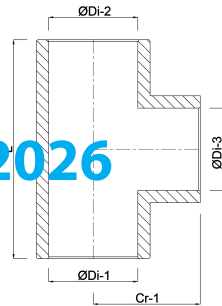

Profec T-piece 90° PVC-U 25 mm glue socket 16bar grey (0111828)

TECHNICAL SPECIFICATIONS

Colour	grey
Material	PVC-U
Connection	glue socket
Size	25 mm
Pressure	16 bar

DIMENSIONS

Cr-1	33 mm
L	66 mm
ØDi-1	25 mm
ØDi-2	25 mm
ØDi-3	25 mm
β	90 °