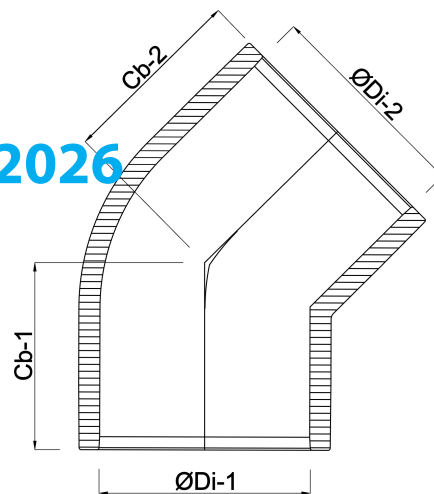

# TECHNICAL SPECIFICATIONS

Colour	grey
Material	PVC-U
Connection	glue socket
Size	110 mm
Pressure	16 bar

## DIMENSIONS

Cb-1	61 mm
Cb-2	61 mm
ØDi-1	110 mm
ØDi-2	110 mm

**Last modified date: 13/03/2026**

Bosta UK Ltd.  
Reflection House  
Olding Road  
Bury St. Edmunds  
Suffolk

IP33 3TA  
T +44 (0) 1284 716580  
E [enquiries@bosta.co.uk](mailto:enquiries@bosta.co.uk)  
<http://www.bosta.com>