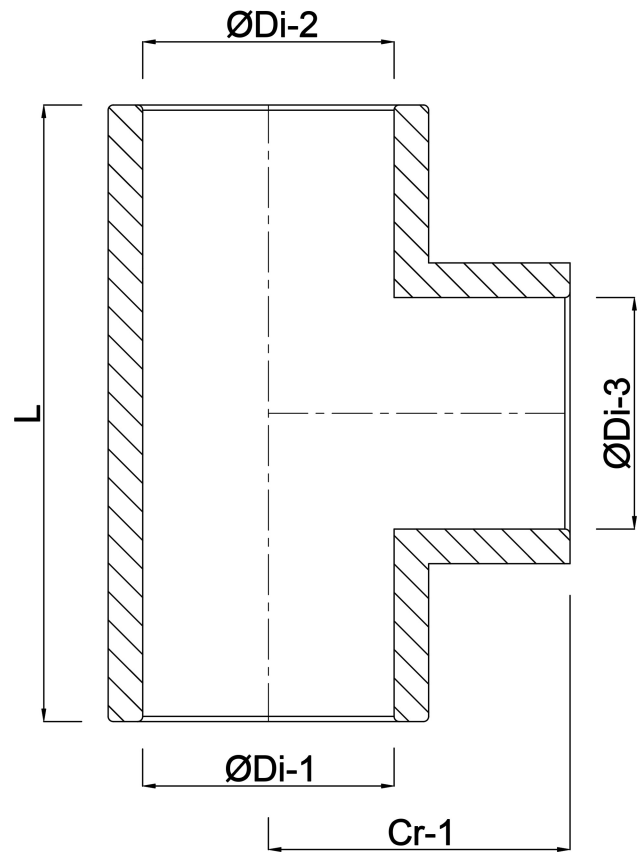

Profec T-piece 90° PVC-U 315 mm glue socket 10bar grey (0100031)

TECHNICAL SPECIFICATIONS

Colour	grey
Material	PVC-U
Connection	glue socket
Size	315 mm
Pressure	10 bar

DIMENSIONS

Cr-1	332 mm
L	664 mm
ØDi-1	315 mm
ØDi-2	315 mm
ØDi-3	315 mm
β	90 °