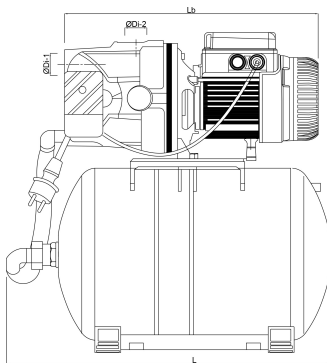

Size 1"

Weight	17.8 kg
--------	---------

Power	0.6 kW
-------	--------

Height	490 mm
--------	--------

Ampere	3,8 A
--------	-------

Max flow rate	3.6 m <sup>3</sup> /h
---------------	-----------------------

BEP Capacity	24.7
--------------	------

BEP Head	2.72
----------	------

PORlh	29
-------	----

PORhh	22.3
-------	------

PORlq	1.904
-------	-------

PORhq	3.264
-------	-------

## DIMENSIONS

H-1	194 mm
-----	--------

H-2	296 mm
-----	--------

L	492 mm
---	--------

Lb	393 mm
----	--------

Length	492 mm
--------	--------

W-1	256 mm
-----	--------

W-2 301 mm

Width 301 mm

ØDi-1 1 "

ØDi-2 1 "