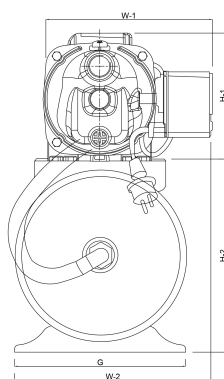

Size 1"

Weight	17.8 kg
--------	---------

Power	0.6 kW
-------	--------

Height	490 mm
--------	--------

Ampere	3,8 A
--------	-------

Max flow rate	3.6 m <sup>3</sup> /h
---------------	-----------------------

BEP Capacity	24.7
--------------	------

BEP Head	2.72
----------	------

PORlh	29
-------	----

PORhh	22.3
-------	------

PORlq	1.904
-------	-------

PORhq	3.264
-------	-------

## DIMENSIONS

H-1	194 mm
-----	--------

H-2	296 mm
-----	--------

L	492 mm
---	--------

Lb	393 mm
----	--------

Length	492 mm
--------	--------

W-1	256 mm
-----	--------

W-2 301 mm

Width 301 mm

ØDi-1 1 "

ØDi-2 1 "