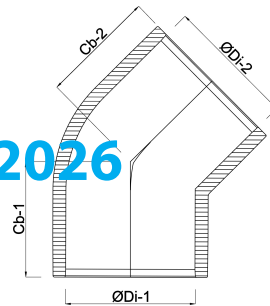

**VDL Elbow 45° PVC-U 12 mm  
glue socket 16bar grey KIWA  
(7002603)**

**V-L Van de Lande**

# TECHNICAL SPECIFICATIONS

Colour	grey
Material	PVC-U
Approval	KIWA
Connection	glue socket
Pressure	16 bar
Size	12 mm

## DIMENSIONS

Cb-1	15.5 mm
Cb-2	15.5 mm
ØDi-1	12 mm
ØDi-2	12 mm
$\beta$	45 °

Last modified date: 14/03/2026

Bosta UK Ltd.  
Reflection House  
Olding Road  
Bury St. Edmunds  
Suffolk  
IP33 3TA  
T +44 (0) 1284 716580  
E [enquiries@bosta.co.uk](mailto:enquiries@bosta.co.uk)  
<http://www.bosta.com>