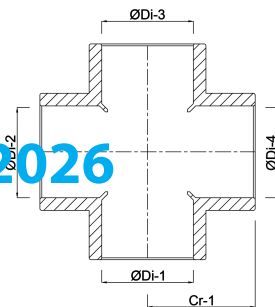

VDL Cross-piece PVC-U 63 mm glue socket 16bar grey (7002645)

VL Van de Lande

TECHNICAL SPECIFICATIONS

Colour	grey
Material	PVC-U
Size	63 mm
Connection	glue socket
Pressure	16 bar

DIMENSIONS

Cr-1	72 mm
L	144 mm
ØDi-1	63 mm
ØDi-2	63 mm
ØDi-3	63 mm
ØDi-4	63 mm