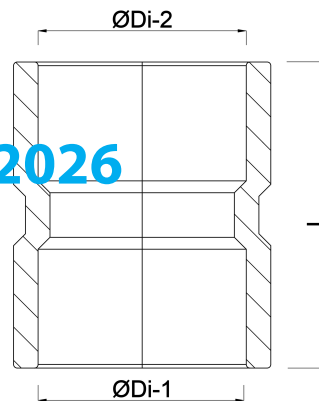

# TECHNICAL SPECIFICATIONS

Colour	grey
Material	PVC-U
Approval	KIWA
Connection	glue socket
Size	160 mm
Pressure	16 bar

## DIMENSIONS

L	180 mm
T	8 mm
ØDi-1	160 mm
ØDi-2	160 mm

**Last modified date: 14/03/2026**

Bosta UK Ltd.  
Reflection House  
Olding Road

Bury St. Edmunds  
Suffolk  
IP33 3TA  
T +44 (0) 1284 716580  
E [enquiries@bosta.co.uk](mailto:enquiries@bosta.co.uk)  
<http://www.bosta.com>