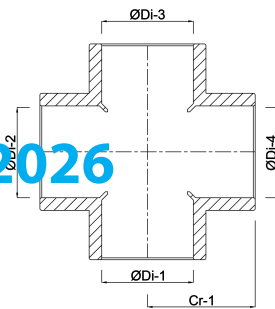

# VDL Cross-piece PVC-U 20 mm glue socket 16bar grey (7002640)

**VL** Van de Lande

# TECHNICAL SPECIFICATIONS

Colour	grey
Material	PVC-U
Size	20 mm
Connection	glue socket
Pressure	16 bar

## DIMENSIONS

Cr-1	27 mm
L	54 mm
ØDi-1	20 mm
ØDi-2	20 mm
ØDi-3	20 mm
ØDi-4	20 mm

Last modified date: 14/03/2026

Bosta UK Ltd.  
Reflection House  
Olding Road  
Bury St. Edmunds  
Suffolk  
IP33 3TA  
T +44 (0) 1284 716580  
E [enquiries@bosta.co.uk](mailto:enquiries@bosta.co.uk)  
<http://www.bosta.com>