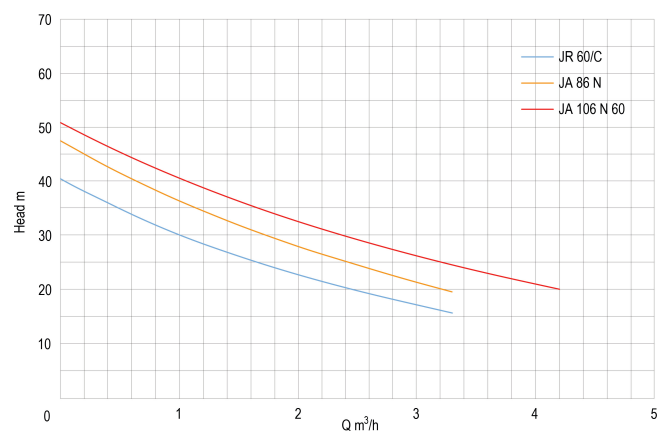

Max. head 47,5 m

Size 1"

Power 0.59 kW

Ampere 3,6 A

Max flow rate 3.3 m<sup>3</sup>/h

Pressure 6 bar

## DIMENSIONS

H-1 420 mm

H-2 525 mm

L 560 mm

Length 560 mm

W-1 260 mm

Width 260 mm