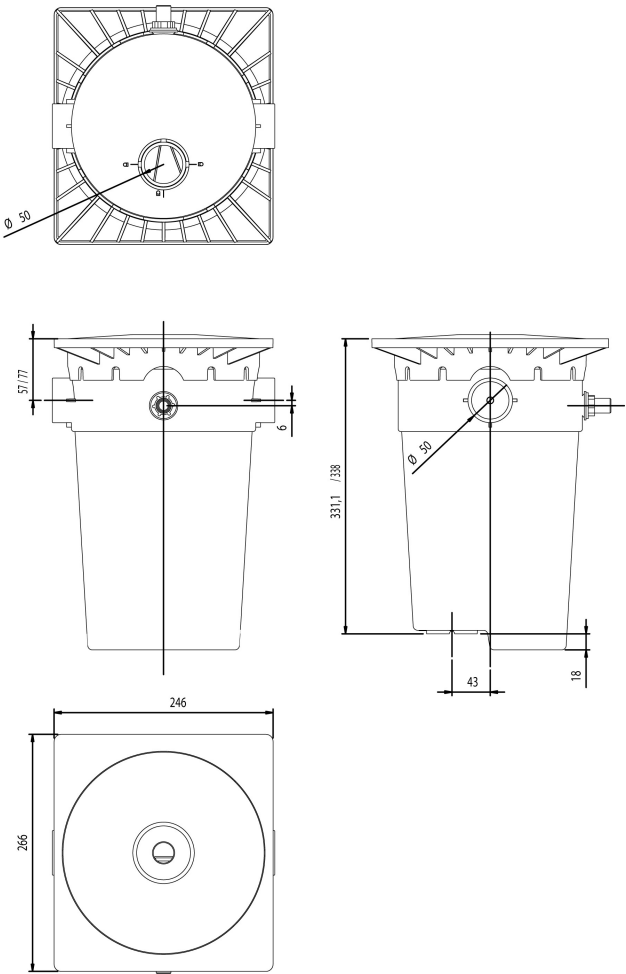

# Weltico Level regulator white type A400 Design (7039351)

weltico

# TECHNICAL SPECIFICATIONS

Colour	white
Type	A400 Design
Length	266 mm
Width	246 mm

Last modified date: 27/05/2026

Bosta UK Ltd.  
Reflection House  
Olding Road  
Bury St. Edmunds  
Suffolk  
IP33 3TA  
T +44 (0) 1284 716580  
E [enquiries@bosta.co.uk](mailto:enquiries@bosta.co.uk)  
<http://www.bosta.com>