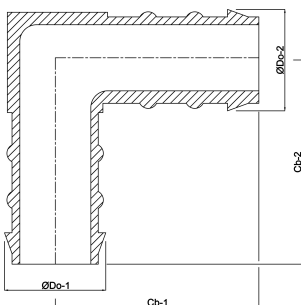

# TECHNICAL SPECIFICATIONS

Colour white

Material nylon

Connection hose tail

Temperature range 0°C - 80°C

Pressure 10 bar

Size 14 mm

## DIMENSIONS

Cb-1 38.5 mm

Cb-2 41.5 mm

ØDo-1 14 mm

ØDo-2 14 mm

$\beta$  90°

**Last modified date: 13/03/2026**

Bosta UK Ltd.  
Reflection House  
Olding Road  
Bury St. Edmunds  
Suffolk  
IP33 3TA  
T +44 (0) 1284 716580  
E [enquiries@bosta.co.uk](mailto:enquiries@bosta.co.uk)  
<http://www.bosta.com>