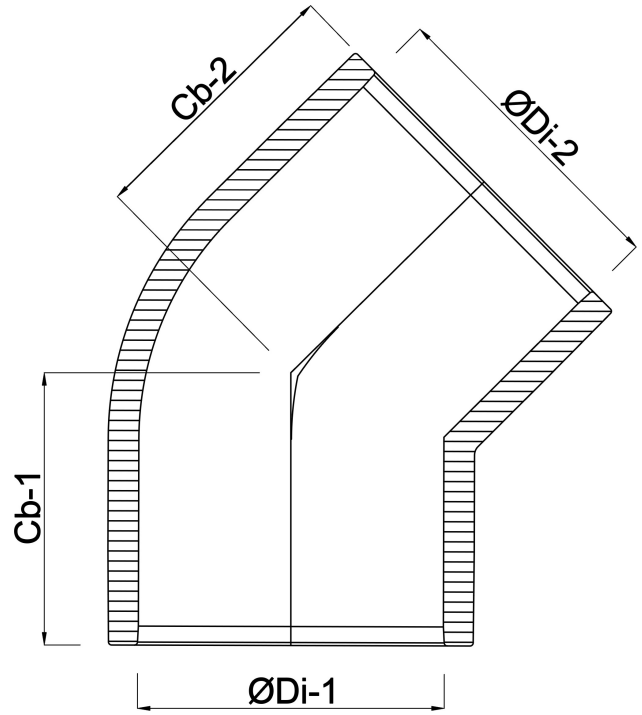

**VDL Elbow 45° PVC-U 140 mm  
glue socket 16bar grey  
(7002617)**

**V-L Van de Lande**

# TECHNICAL SPECIFICATIONS

Colour	grey
Material	PVC-U
Size	140 mm
Connection	glue socket
Pressure	16 bar

# DIMENSIONS

Cb-1	106 mm
Cb-2	106 mm
ØDi-1	140 mm
ØDi-2	140 mm
$\beta$	45 °

**Last modified date: 27/05/2026**

Bosta UK Ltd.  
Reflection House  
Olding Road  
Bury St. Edmunds  
Suffolk  
IP33 3TA  
T +44 (0) 1284 716580  
E [enquiries@bosta.co.uk](mailto:enquiries@bosta.co.uk)  
<http://www.bosta.com>