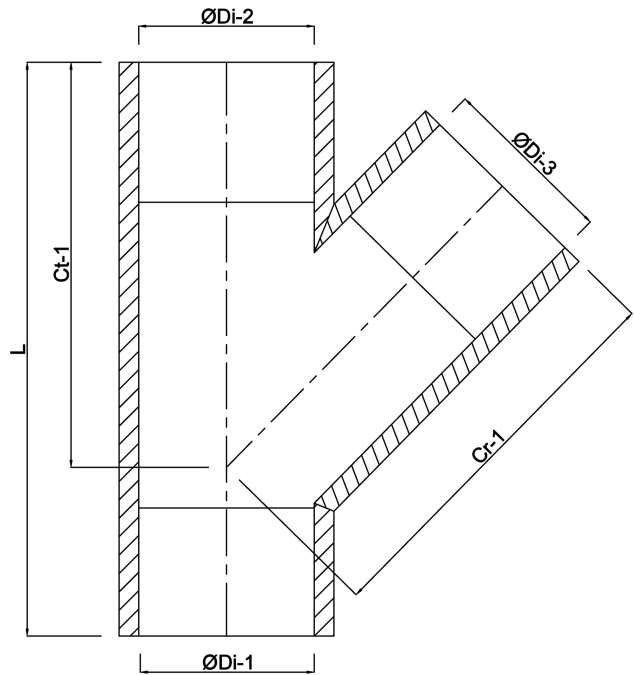

# VDL T-piece 45° PVC-U 250 mm glue socket 6bar grey (0100737)

**VL** Van de Lande

# TECHNICAL SPECIFICATIONS

Colour	grey
Material	PVC-U
Size	250 mm
Connection	glue socket
Pressure	6 bar

## DIMENSIONS

Cr-1	462 mm
Ct-1	462 mm
L	654 mm
P-1	132 mm
P-2	132 mm
P-3	132 mm
ØDi-1	250 mm
ØDi-2	250 mm
ØDi-3	250 mm
β	45 °

**Last modified date: 24/05/2026**

Bosta UK Ltd.  
Reflection House  
Olding Road  
Bury St. Edmunds  
Suffolk  
IP33 3TA  
T +44 (0) 1284 716580  
E [enquiries@bosta.co.uk](mailto:enquiries@bosta.co.uk)  
<http://www.bosta.com>