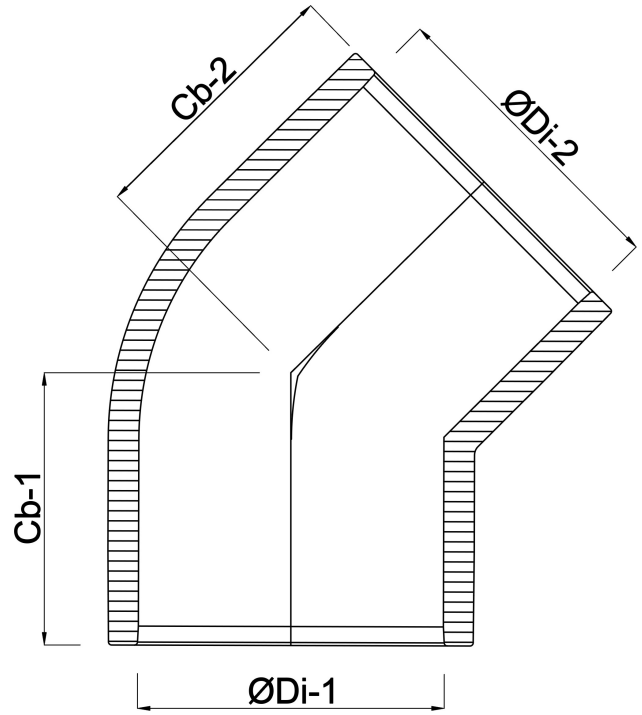

**VDL Elbow 45° PVC-U 75 mm  
glue socket 16bar grey  
(7002613)**

**VL Van de Lande**

# TECHNICAL SPECIFICATIONS

Colour	grey
Material	PVC-U
Size	75 mm
Connection	glue socket
Pressure	16 bar

# DIMENSIONS

Cb-1	62 mm
Cb-2	62 mm
ØDi-1	75 mm
ØDi-2	75 mm
β	45 °

**Last modified date: 27/05/2026**

Bosta UK Ltd.  
Reflection House  
Olding Road  
Bury St. Edmunds  
Suffolk  
IP33 3TA  
T +44 (0) 1284 716580  
E [enquiries@bosta.co.uk](mailto:enquiries@bosta.co.uk)  
<http://www.bosta.com>