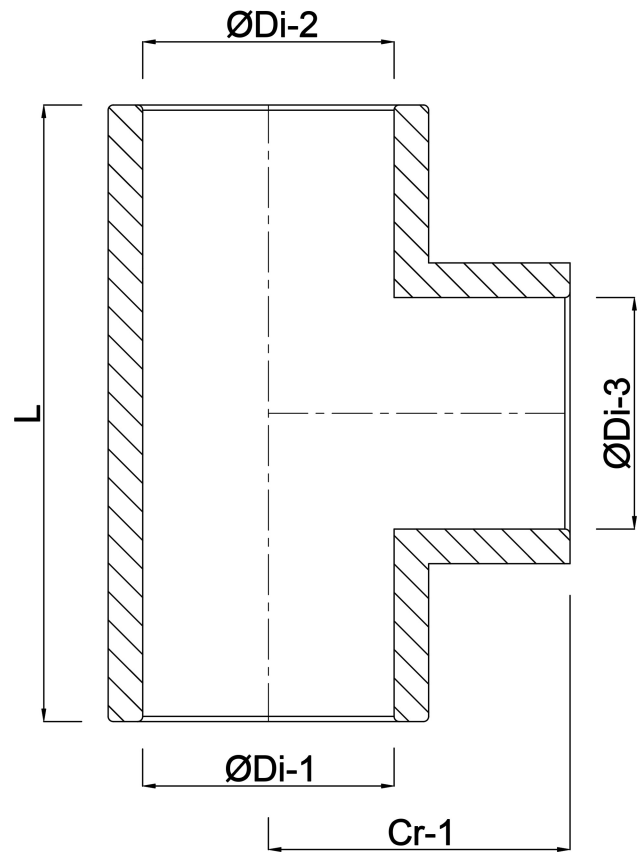

Profec T-piece 90° PVC-U 20 mm glue socket 16bar grey (0111827)

TECHNICAL SPECIFICATIONS

Colour grey

Material PVC-U

Connection glue socket

Size 20 mm

Pressure 16 bar

DIMENSIONS

Cr-1 27 mm

L 54 mm

ØDi-1 20 mm

ØDi-2 20 mm

ØDi-3 20 mm

β 90 °

Last modified date: 22/05/2026

Bosta UK Ltd.
Reflection House
Olding Road
Bury St. Edmunds
Suffolk
IP33 3TA
T +44 (0) 1284 716580
E enquiries@bosta.co.uk
<http://www.bosta.com>