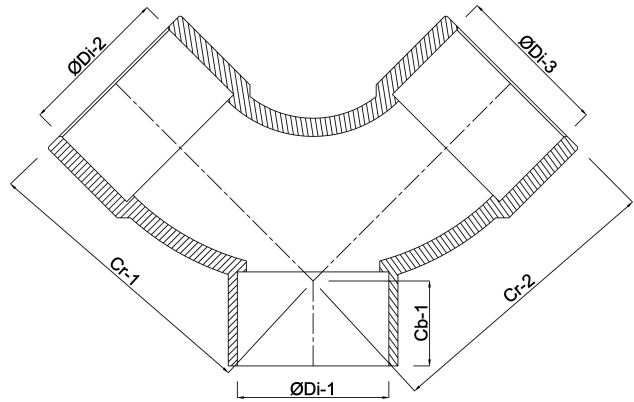

**Profec Y-Bend PVC-U 50 mm
glue socket 16bar grey
(0110268)**

TECHNICAL SPECIFICATIONS

Colour	grey
--------	------

Material	PVC-U
----------	-------

Connection	glue socket
------------	-------------

Pressure	16 bar
----------	--------

Size	50 mm
------	-------

DIMENSIONS

Cb-1	28.5 mm
------	---------

Cr-1	93 mm
------	-------

Cr-2	93 mm
------	-------

ØDi-1	50 mm
-------	-------

ØDi-2	50 mm
-------	-------

ØDi-3	50 mm
-------	-------