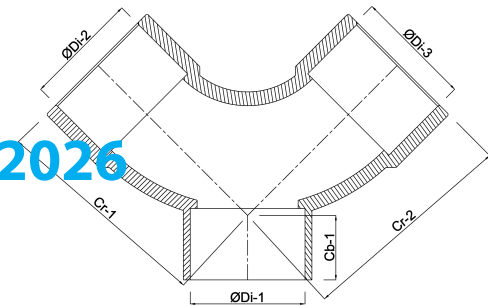

**Profec Y-Bend PVC-U 50 mm
glue socket 16bar grey
(0110268)**

TECHNICAL SPECIFICATIONS

Colour	grey
Material	PVC-U
Connection	glue socket
Pressure	16 bar
Size	50 mm

DIMENSIONS

Cb-1	28.5 mm
Cr-1	93 mm
Cr-2	93 mm
ØDi-1	50 mm
ØDi-2	50 mm
ØDi-3	50 mm