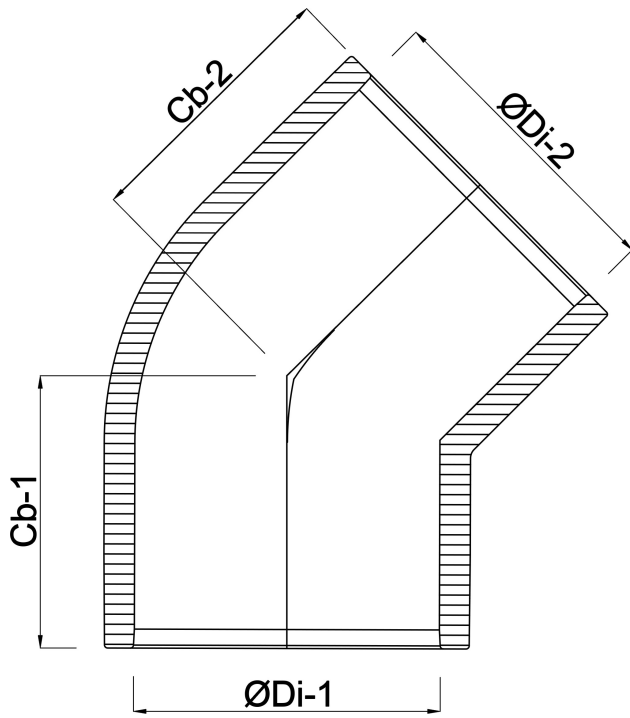

# TECHNICAL SPECIFICATIONS

Colour	grey
--------	------

Material	PVC-U
----------	-------

Connection	glue socket
------------	-------------

Size	75 mm
------	-------

Pressure	16 bar
----------	--------

# DIMENSIONS

Cb-1	50 mm
------	-------

Cb-2	50 mm
------	-------

Mold	injection moulded
------	-------------------

ØDi-1	75 mm
-------	-------

ØDi-2	75 mm
-------	-------

**Last modified date: 23/05/2026**

Bosta UK Ltd.  
Reflection House  
Olding Road  
Bury St. Edmunds  
Suffolk  
IP33 3TA  
T +44 (0) 1284 716580  
E [enquiries@bosta.co.uk](mailto:enquiries@bosta.co.uk)  
<http://www.bosta.com>