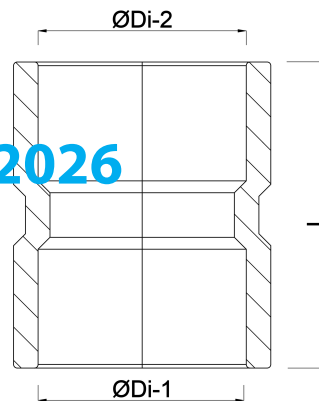

# TECHNICAL SPECIFICATIONS

Colour	grey
Material	PVC-U
Approval	KIWA
Connection	glue socket
Size	50 mm
Pressure	16 bar

## DIMENSIONS

L	67 mm
T	5 mm
ØDi-1	50 mm
ØDi-2	50 mm

**Last modified date: 14/03/2026**

Bosta UK Ltd.  
Reflection House  
Olding Road

Bury St. Edmunds  
Suffolk  
IP33 3TA  
T +44 (0) 1284 716580  
E [enquiries@bosta.co.uk](mailto:enquiries@bosta.co.uk)  
<http://www.bosta.com>