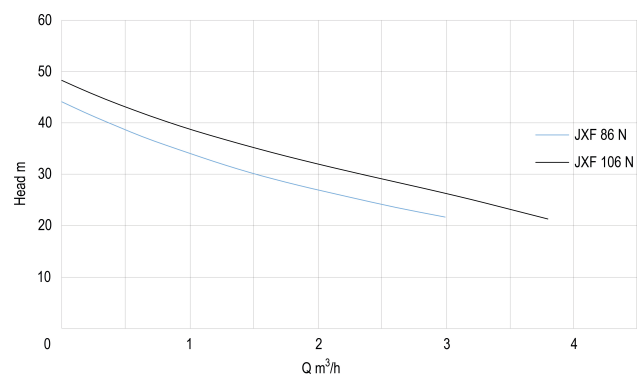

Max flow rate 3 m³/h

DIMENSIONS

H-1 420 mm

H-2 550 mm

L 560 mm

Length 560 mm

W-1 260 mm

Width 260 mm