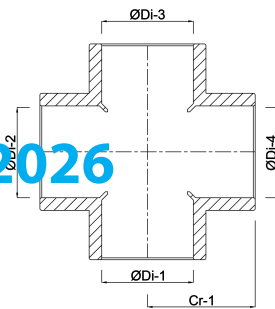

# VDL Cross-piece PVC-U 16 mm glue socket 16bar grey (0100770)

**VL** Van de Lande

# TECHNICAL SPECIFICATIONS

Colour	grey
Material	PVC-U
Size	16 mm
Connection	glue socket
Pressure	16 bar

## DIMENSIONS

Cr-1	24 mm
L	48 mm
ØDi-1	16 mm
ØDi-2	16 mm
ØDi-3	16 mm
ØDi-4	16 mm

Last modified date: 14/03/2026

Bosta UK Ltd.  
Reflection House  
Olding Road  
Bury St. Edmunds  
Suffolk  
IP33 3TA  
T +44 (0) 1284 716580  
E [enquiries@bosta.co.uk](mailto:enquiries@bosta.co.uk)  
<http://www.bosta.com>