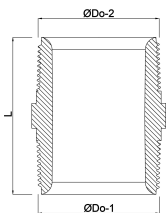

# TECHNICAL SPECIFICATIONS

Material stainless steel 316

Connection male thread

Fitting nr. Nr. 280

Pressure 16 bar

Max. temp. 100 °C

Size 1"

## DIMENSIONS

K-1 34 mm

L 42 mm

ØDi-1 27 mm

ØDi-2 27 mm

ØDo-1 1 "

ØDo-2 1 "

**Last modified date: 13/03/2026**