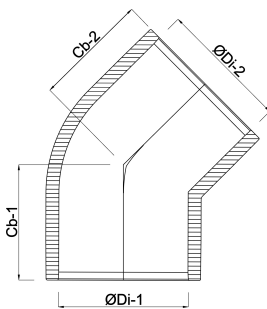

# TECHNICAL SPECIFICATIONS

Colour grey

Material PVC-U

Approval KIWA

Connection glue socket

Pressure 16 bar

Size 63 mm

## DIMENSIONS

Cb-1 53 mm

Cb-2 53 mm

ØDi-1 63 mm

ØDi-2 63 mm

β 45 °

**Last modified date: 13/03/2026**

Bosta UK Ltd.  
Reflection House  
Olding Road  
Bury St. Edmunds  
Suffolk  
IP33 3TA  
T +44 (0) 1284 716580  
E [enquiries@bosta.co.uk](mailto:enquiries@bosta.co.uk)  
<http://www.bosta.com>