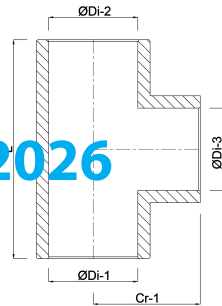

Profec T-piece 90° PVC-U 63 mm glue socket 16bar grey (0110248)

TECHNICAL SPECIFICATIONS

Colour	grey
Material	PVC-U
Connection	glue socket
Size	63 mm
Pressure	16 bar

DIMENSIONS

Cr-1	72 mm
L	144 mm
ØDi-1	63 mm
ØDi-2	63 mm
ØDi-3	63 mm
β	90 °