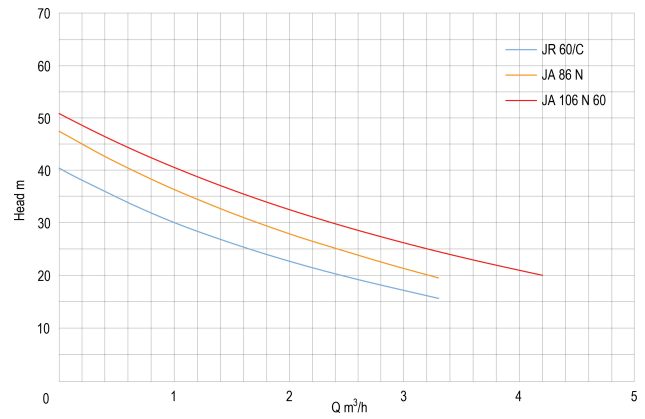

Max. head 50,9 m

Size 1"

Power 0.74 kW

Ampere 4,7 A

Max flow rate 4.2 m<sup>3</sup>/h

Pressure 7 bar

## DIMENSIONS

H-1 420 mm

H-2 525 mm

L 560 mm

Length 560 mm

W-1 260 mm

Width 260 mm