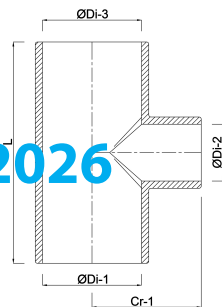

# TECHNICAL SPECIFICATIONS

Colour grey

Material PVC-U

Connection glue socket

Size 50 mm x 25 mm x 50 mm

Pressure 16 bar

## DIMENSIONS

Cr-1 45 mm

L 114 mm

ØDi-1 50 mm

ØDi-2 25 mm

ØDi-3 50 mm

β 90°

Last modified date: 13/03/2026