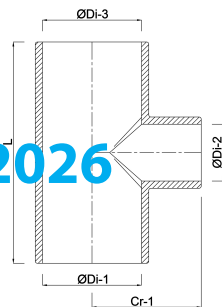

# TECHNICAL SPECIFICATIONS

Colour grey

Material PVC-U

Connection glue socket

Size 32 mm x 25 mm x 32 mm

Pressure 16 bar

## DIMENSIONS

Cr-1 36 mm

L 78 mm

ØDi-1 32 mm

ØDi-2 25 mm

ØDi-3 32 mm

β 90 °

Last modified date: 13/03/2026