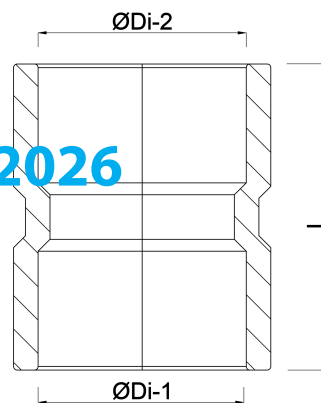

## DIMENSIONS

L 47 mm

T 3 mm

ØDi-1 32 mm

ØDi-2 32 mm

**Last modified date: 14/03/2026**

Bosta UK Ltd.  
Reflection House  
Olding Road

Bury St. Edmunds  
Suffolk  
IP33 3TA  
T +44 (0) 1284 716580  
E [enquiries@bosta.co.uk](mailto:enquiries@bosta.co.uk)  
<http://www.bosta.com>