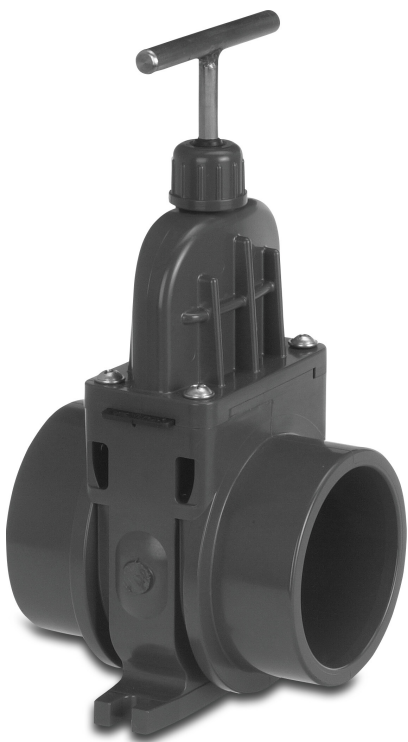

# VDL Gate valve PVC-U 110 mm glue socket 0.5bar grey (7003002)

**VL** Van de Lande

# TECHNICAL SPECIFICATIONS

Colour grey

Material PVC-U

Material seal EPDM

Connection glue socket

Temperature range 0°C - 60°C

Pressure 0.5 bar

Size 110 mm

# DIMENSIONS

Cb-1 81 mm

Ct-1 250 mm

Lb 176 mm

ØDi-1 95 mm

ØDi-2 110 mm

**Last modified date: 08/03/2026**

Bosta UK Ltd.  
Reflection House  
Olding Road  
Bury St. Edmunds  
Suffolk  
IP33 3TA  
T +44 (0) 1284 716580  
E [enquiries@bosta.co.uk](mailto:enquiries@bosta.co.uk)  
<http://www.bosta.com>