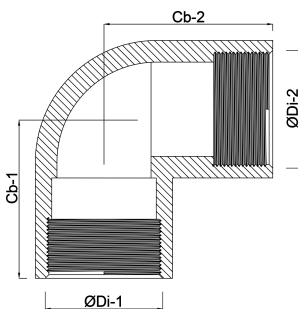

# TECHNICAL SPECIFICATIONS

Material stainless steel 316

Connection female thread

Fitting nr. Nr. 90

Pressure 16 bar

Max. temp. 100 °C

Size 2 1/2"

## DIMENSIONS

Cb-1 63.5 mm

Cb-2 63.5 mm

ØDi-1 2 1/2 "

ØDi-2 2 1/2 "

β 90 °

**Last modified date: 13/03/2026**

Bosta UK Ltd.  
Reflection House  
Olding Road  
Bury St. Edmunds  
Suffolk  
IP33 3TA  
T +44 (0) 1284 716580  
E [enquiries@bosta.co.uk](mailto:enquiries@bosta.co.uk)  
<http://www.bosta.com>