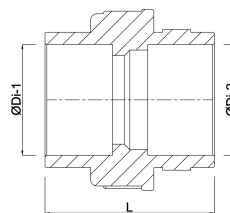

Pressure 16 bar

Size 25 mm

DIMENSIONS

L 52 mm

P-1 19 mm

P-2 19 mm

ØDi-1 20 mm

ØDi-2 20 mm