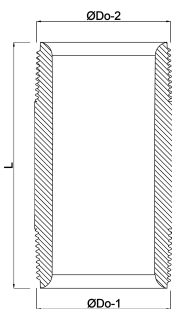

**Profec Nr. 23 Pijpnippel
messing 3/8" buitendraad
40bar 60 mm (0701805)**

TECHNISCHE SPECIFICATIES

Materiaal messing

Verbinding buitendraad

Fitting nr. Nr. 23

Werkdruk 40 bar

Maat 3/8"

Lengte 60 mm

AFMETINGEN

F-1 10 mm

F-2 10 mm

L 60 mm

ØDo-1 3/8 "

ØDo-2 3/8 "

Gegenerereerd op datum: 13-03-2026

<http://www.bosta.com>