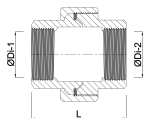

Profec Nr. 330 Koppeling RVS 316 2" binnendraad 10bar type vlak (0080936)

TECHNISCHE SPECIFICATIES

Type	vlak
Materiaal	RVS 316
Materiaal afdichting	teflon
Verbinding	binnendraad
Fitting nr.	Nr. 330
Werkdruk	10 bar
Maat	2"
Lengte	62 mm
Buiten ø	81 mm

AFMETINGEN

Kn	85.6 mm
L	62 mm
ØDi-1	2 "
ØDi-2	2 "

Gegenerereerd op datum: 13-03-2026

<http://www.bosta.com>