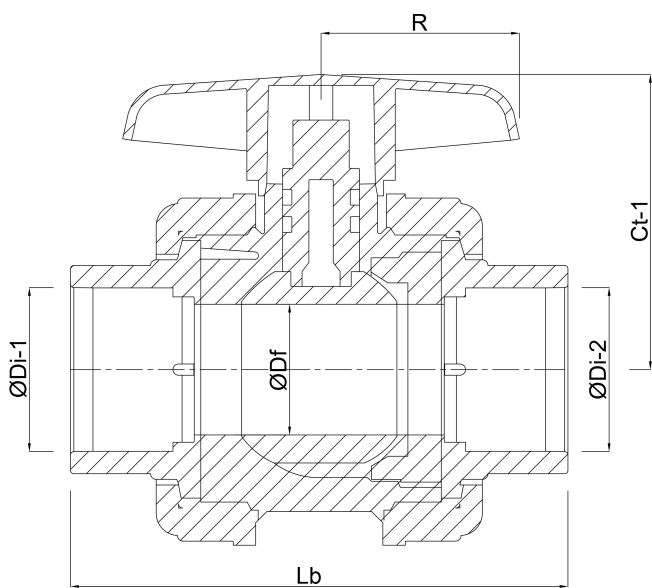

Constructie huis 3-delig

Materiaal huis PVC-U

Materiaal afdichting hytrel/EPDM

Verbinding binnendraad

Max. temperatuur 60 °C

Min. mediumtemperatuur
(continu) 0 °C

Maat 1 1/2"

DN 40

Werkdruk 16 bar

AFMETINGEN

Ct-1 93 mm

Lb 157 mm

R 65 mm

ØDf 40 mm

ØDi-1 1 1/2 "

ØDi-2 1 1/2 "