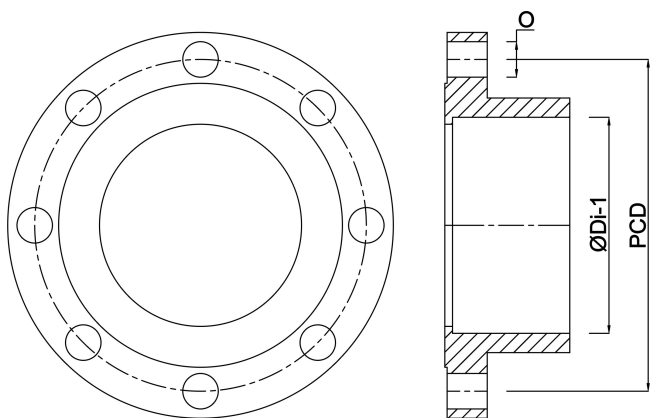

**Profec Lijmflens PVC-U DN150
x 160 mm DIN flens x lijmof
10bar DN150 grijs PN10/16
(0111052)**

TECHNISCHE SPECIFICATIES

Kleur	grijs
Materiaal	PVC-U
Verbinding	DIN flens x lijmmof
Maat	DN150 x 160 mm
Bout	
DN	150
Flens	PN10/16
Buiten ø	285 mm
Gewicht	2.008 kg
Lengte bout	90 mm
Dikte	30 mm
Werkdruk	10 bar
Boorgat	22 mm
Gaten	8

AFMETINGEN

O	22 mm
---	-------

PCD 240 mm

ØDi-1 160 mm

Gegeneerd op datum: 13-03-2026

<http://www.bosta.com>