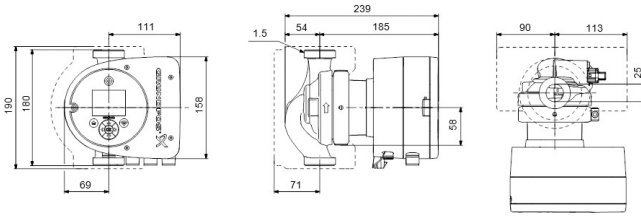

Grundfos Circulatiepomp met variabele snelheid gietijzer 1 1/2" buitendraad 10bar 1.02A 230VAC zwart/rood WRAS type MAGNA3 25-80 (180) (7039789)

GRUNDFOS 

TECHNISCHE SPECIFICATIES

Kleur	zwart/rood
Materiaal	gietijzer
Keurmerk	WRAS
Pomphuis	gietijzer
Materiaal waaier 1	glasvezel versterkt PES
Verbinding	buitendraad
Spanning	230VAC
Max. temperatuur	110 °C
Min. mediumtemperatuur (continu)	-10 °C
Waaiers	1
Herz	50 Hz
Max. omgevingstemperatuur	40 °C
Werkdruk	10 bar
Min. omgevingstemperatuur	0 °C
Type	MAGNA3 25-80 (180)
MWK	8 m

Maat

1 1/2"

Ampère

1.02 A

Gegenerereerd op datum: 10-05-2026

<http://www.bosta.com>