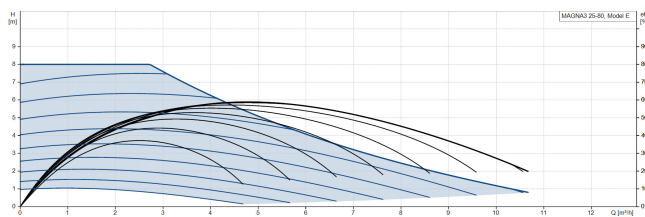

MWK

8

Ampère

1.02 A

Gegeneerd op datum: 11-03-2026

<http://www.bosta.com>