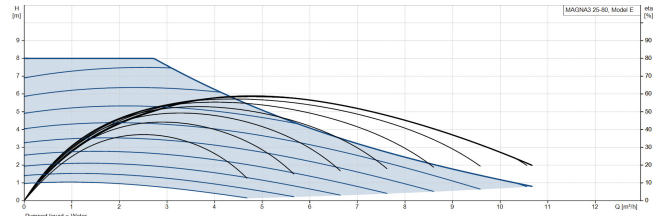

Grundfos Circulatiepomp met variabele snelheid gietijzer 1 1/2" buitendraad 10bar 1.02A 230VAC zwart/rood WRAS type MAGNA3 25-80 (180) (7039789)

GRUNDFOS 

TECHNISCHE SPECIFICATIES

Kleur	zwart/rood
Materiaal	gietijzer
Keurmerk	WRAS
Pomphuis	gietijzer
Materiaal waaier 1	glasvezel versterkt PES
Verbinding	buitendraad
Spanning	230VAC
Max. temperatuur	110 °C
Min. mediumtemperatuur (continu)	-10 °C
Waaiers	1
Herz	50 Hz
Max. omgevingstemperatuur	40 °C
Werkdruk	10 bar
Min. omgevingstemperatuur	0 °C
Type	MAGNA3 25-80 (180)
MWK	8 m

Maat

1 1/2"

Ampère

1.02 A

Gegenerereerd op datum: 10-05-2026

<http://www.bosta.com>