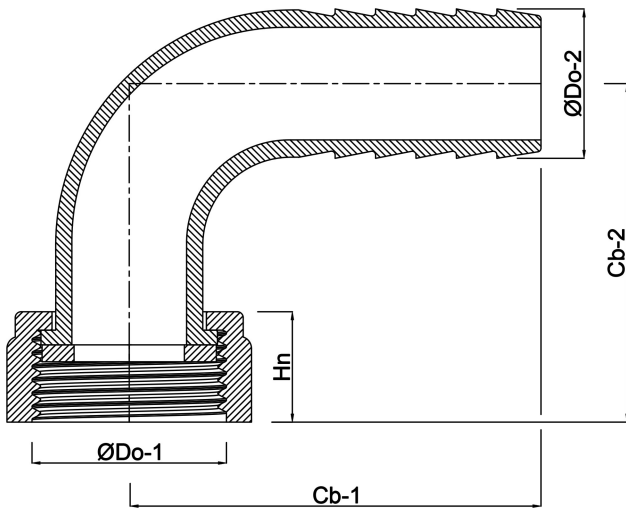

**Profec Bocht 90° messing 3/4"
x 10 mm wartel binnendraad x
slangtule type vlakdichtend
(0423361)**

TECHNISCHE SPECIFICATIES

Type	vlakdichtend
Materiaal	messing
Materiaal afdichting	EPDM
Verbinding	wartel binnendraad x slangtule
Max. temperatuur	120 °C
Max. temp.	120 °C
Maat	3/4" x 10 mm

AFMETINGEN

Cb-1	46 mm
Cb-2	25.5 mm
F-1	10 mm
Hn	8.5 mm
P-1	25 mm
ØDi-1	3/4 "
ØDo-2	10 mm
β	90 °

Gegenereerd op datum: 23-05-2026

<http://www.bosta.com>